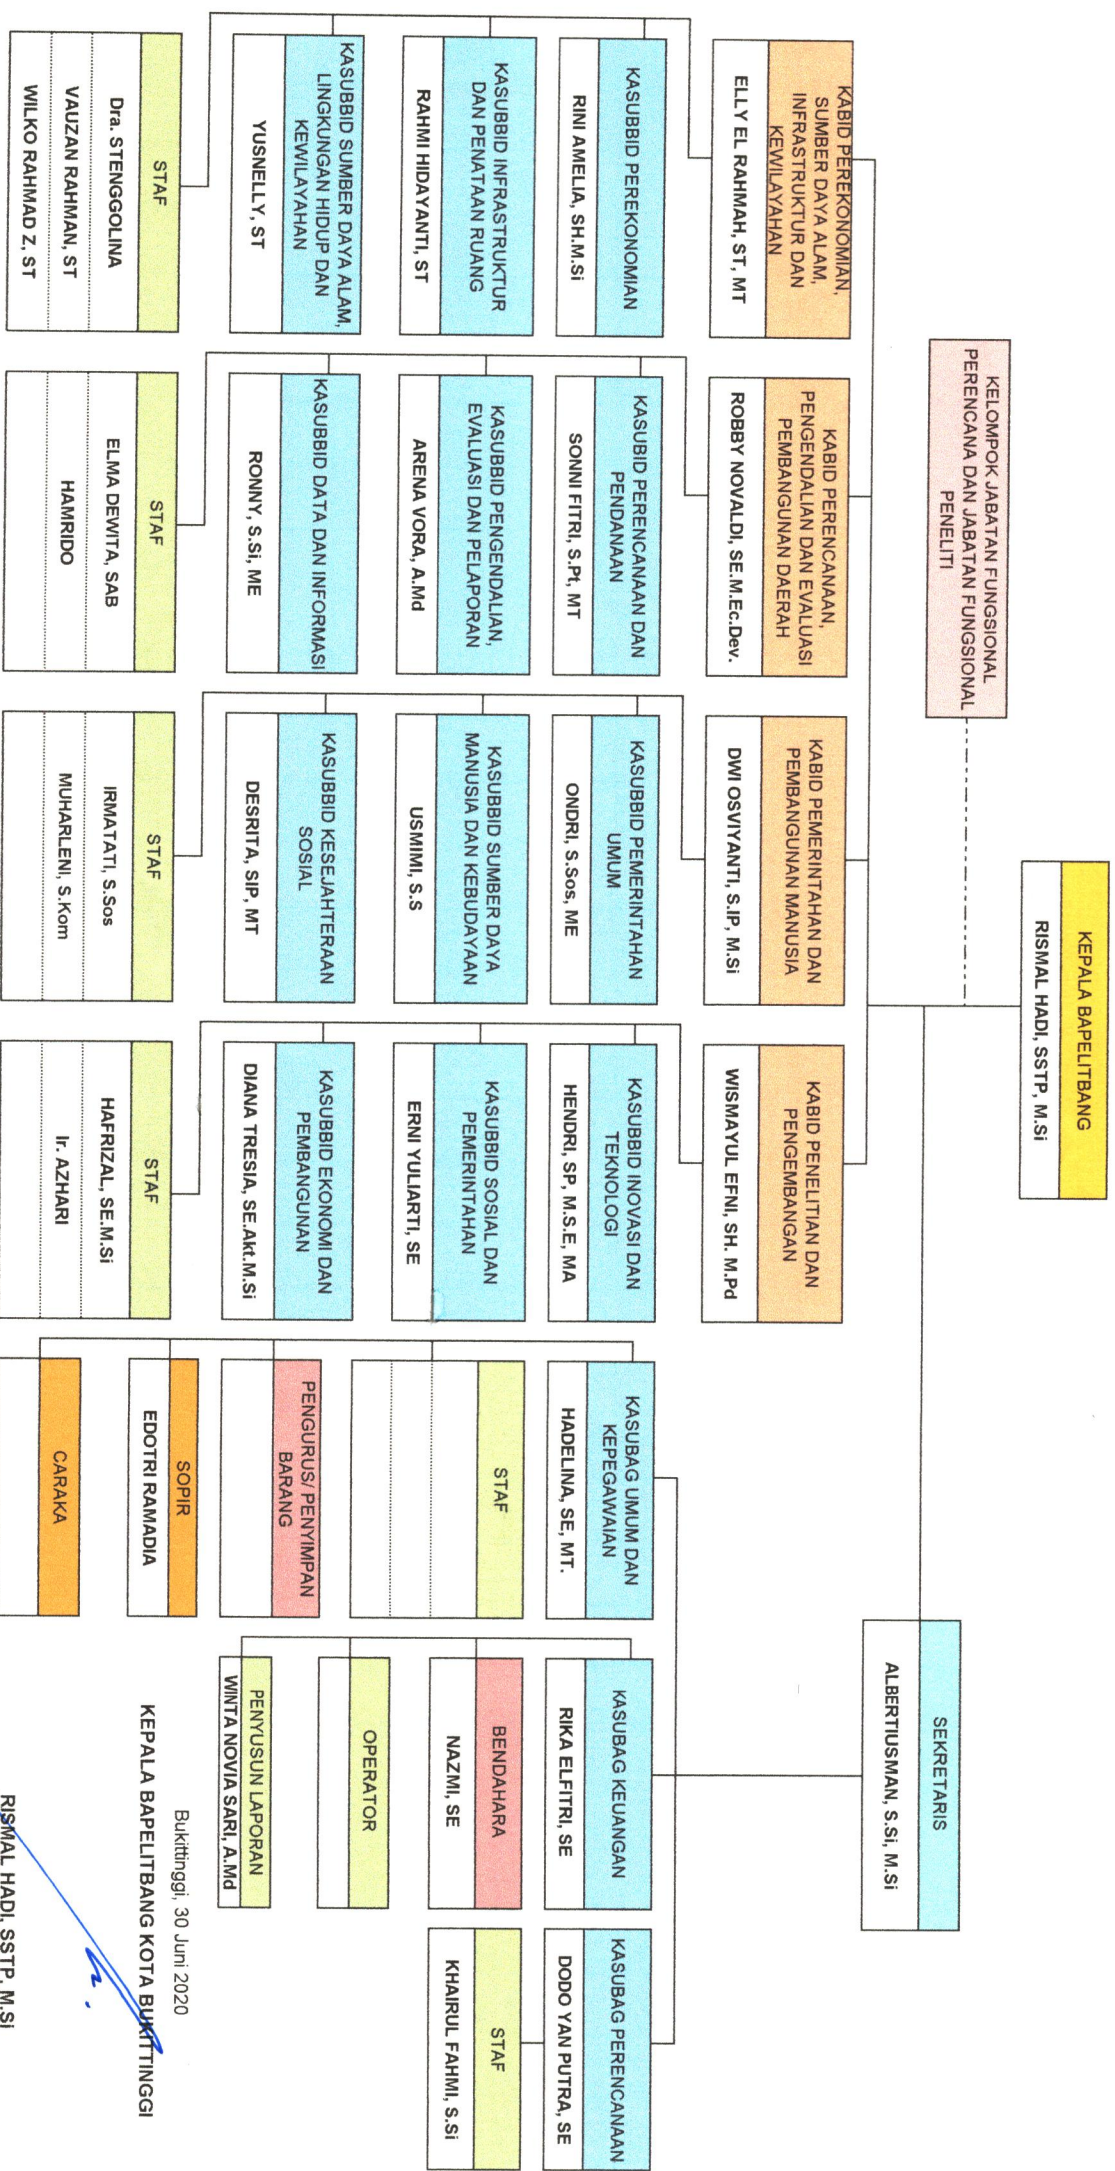

**SUSUNAN ORGANISASI
BADAN PERENCANAAN, PENELITIAN DAN PENGEMBANGAN (BAPELITBANG)
KOTA BUKITTINGGI
(Per - Juni 2020)**

Bukittinggi, 30 Juni 2020

KEPALA BAPELITBANG KOTA BUKITTINGGI

RISMAL HADI, SSTP, M.Si
NIP. 19760516 199603 1 004